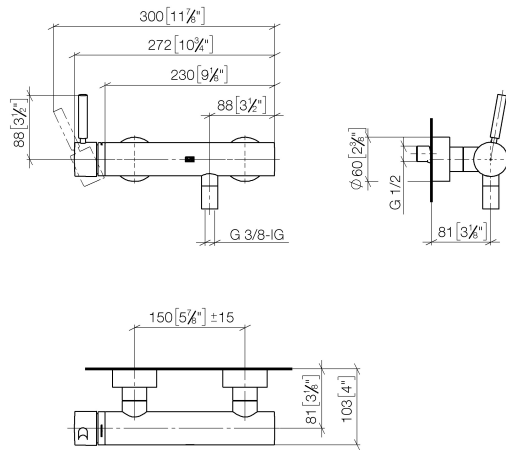

33 300 660

- Brauseabgang 3/8"
- Schubrosetten Ø 60 mm
- Anschluss 1/2"
- Stichmaß 150 mm ± 15 mm

Eigensicher gegen Rückfließen.

	Champagne (22kt Gold)	33 300 660-47
	Chrom	33 300 660-00
	Platin gebürstet	33 300 660-06
	Dark Chrome	33 300 660-19
	Light Gold	33 300 660-26
	Light Gold gebürstet	33 300 660-27
	Schwarz matt	33 300 660-33
	Bronze gebürstet	33 300 660-42
	Champagne gebürstet (22kt Gold)	33 300 660-46
	Chrom gebürstet	33 300 660-93
	Dark Platinum gebürstet	33 300 660-99

33 300 660

mm [Inches]

Durchflussdiagramm

Zertifikate

LGA_29688.

WRAS_2205033.

33 300 660

Ersatzteile für die
anderen
Oberflächenvarianten
finden Sie hier:
Chrom

Ersatzteilstückliste

Nr.	Artikelnummer	Benennung	Verbaumenge	Lieferzeit
1	90 20 66 007 00-47	Griff	1	30
2	09 28 30 032-47	Haube	1	60
3	09 14 10 102 90	Dichtung	1	2
4	09 24 04 296 90	Mutter	1	2
5	90 28 10 148 00 90	Zubehoer	1	2
6	90 15 05 064 00 90	Kartusche	1	2
7	04 11 04 030 00 90	Anschluss	2	2
8	09 27 62 004-47	Rosette	2	30
9	09 14 10 119 90	Dichtung	2	2
10	09 29 05 005 20 90	Nippel	2	60
11	09 14 10 008 90	Dichtung	2	2
12	09 23 10 048-47	Mutter	2	60
13	09 18 40 059-47	Huelse	2	60
14	90 23 01 141 00 90	Rueckflussverhinderer	1	2
15	90 14 10 032 00 90	Dichtung	1	2
16	09 24 03 115 20-47	Nippel	1	30
17	90 21 02 069 00-47	Haube	1	30