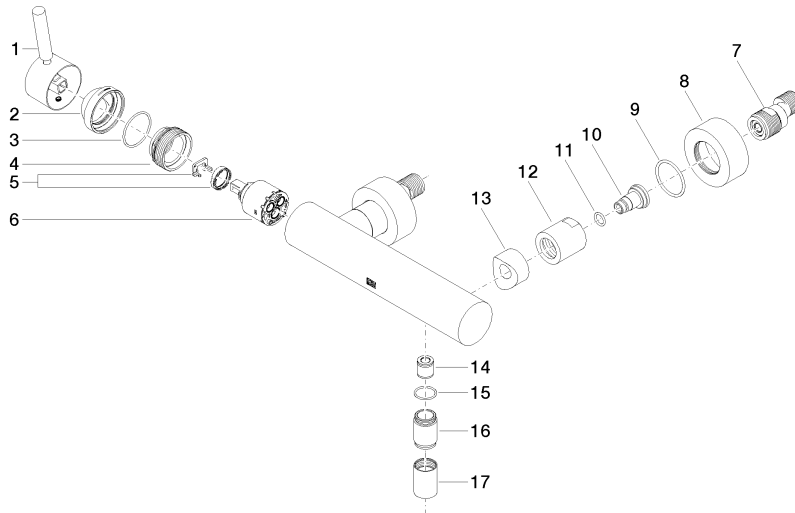

33 300 660

- Brauseabgang 3/8"
- Schubrosetten Ø 60 mm
- Anschluss 1/2"
- Stichmaß 150 mm ± 15 mm

Eigensicher gegen Rückfließen.

	Champagne (22kt Gold)	33 300 660-47
	Chrom	33 300 660-00
	Platin gebürstet	33 300 660-06
	Dark Chrome	33 300 660-19
	Light Gold	33 300 660-26
	Light Gold gebürstet	33 300 660-27
	Schwarz matt	33 300 660-33
	Bronze gebürstet	33 300 660-42
	Champagne gebürstet (22kt Gold)	33 300 660-46
	Chrom gebürstet	33 300 660-93
	Dark Platinum gebürstet	33 300 660-99

33 300 660

mm [Inches]

Durchflussdiagramm

Zertifikate

LGA_29688.

WRAS_2205033.

33 300 660

Ersatzteile für die
anderen
Oberflächenvarianten
finden Sie hier:
Chrom

Ersatzteilstückliste

Nr.	Artikelnummer	Benennung	Verbaumenge	Lieferzeit
1	90 20 66 007 00-47	Griff	1	30
2	09 28 30 032-47	Haube	1	60
3	09 14 10 102 90	Dichtung	1	2
4	09 24 04 296 90	Mutter	1	2
5	90 28 10 148 00 90	Zubehoer	1	2
6	90 15 05 064 00 90	Kartusche	1	2
7	04 11 04 030 00 90	Anschluss	2	2
8	09 27 62 004-47	Rosette	2	30
9	09 14 10 119 90	Dichtung	2	2
10	09 29 05 005 20 90	Nippel	2	60
11	09 14 10 008 90	Dichtung	2	2
12	09 23 10 048-47	Mutter	2	60
13	09 18 40 059-47	Huelse	2	60
14	90 23 01 141 00 90	Rueckflussverhinderer	1	2
15	90 14 10 032 00 90	Dichtung	1	2
16	09 24 03 115 20-47	Nippel	1	30
17	90 21 02 069 00-47	Haube	1	30