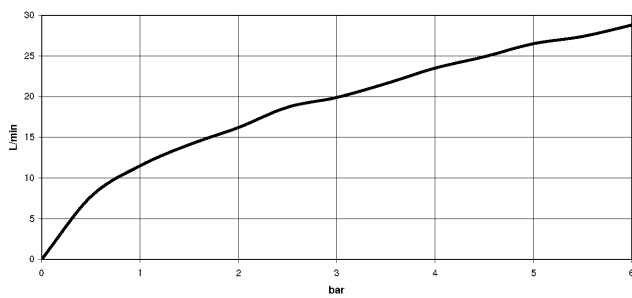

33 300 660

- Brauseabgang 3/8"
- Schubrosetten Ø 60 mm
- Anschluss 1/2"
- Stichmaß 150 mm ± 15 mm

Eigensicher gegen Rückfließen.

	Champagne (22kt Gold)	33 300 660-47
	Chrom	33 300 660-00
	Platin gebürstet	33 300 660-06
	Dark Chrome	33 300 660-19
	Light Gold	33 300 660-26
	Light Gold gebürstet	33 300 660-27
	Schwarz matt	33 300 660-33
	Bronze gebürstet	33 300 660-42
	Champagne gebürstet (22kt Gold)	33 300 660-46
	Chrom gebürstet	33 300 660-93
	Dark Platinum gebürstet	33 300 660-99

33 300 660

mm [Inches]

Durchflussdiagramm

Zertifikate

LGA_29688.

WRAS_2205033.

33 300 660

Ersatzteile für die
anderen
Oberflächenvarianten
finden Sie hier:
Chrom